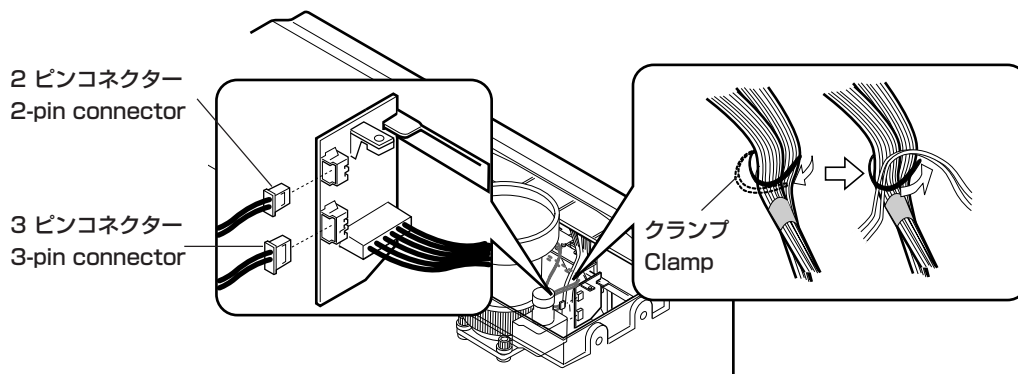

4. Connect the connector and fix the wires:

1) Connect the connector from the lens motor to the PC board.
2) Loosen the metal clamp fixing the wires of the projector, and clamp the wires from the motor together so that they do not get entangled with gears, etc. nearby.