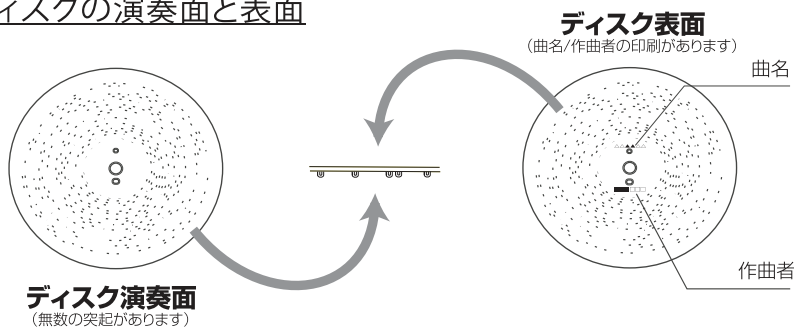

# ■ご注意シート■

安全に製品をお楽しみいただくために、ディスク(金属製)の取り扱いには十分  
ご注意ください。 誤った取り扱いをするとけがや事故の原因となります。

- \*ディスクを投げたり、振り回したりしないでください。
- \*ディスク演奏面を手でこすらないでください。
- \*お子様の手のとどかない場所にディスクを保管してください。
- \*ディスクの上に物を置かないでください。
- \*温度の高い場所や湿度の高い場所にディスクを保管しないでください。
- \*ディスクは、付属のディスクケース以外には入れないでください。
- \*ディスクの端面(外周部)や突起部を手などで、強くこすることはしないでください。
- \*ディスクをセットする際は、必ずガイドローラーの上に載せて(ディスクの端からガイドローラーが見えないように)セットしてください。

ディスクの演奏面と表面

ディスクのセット位置